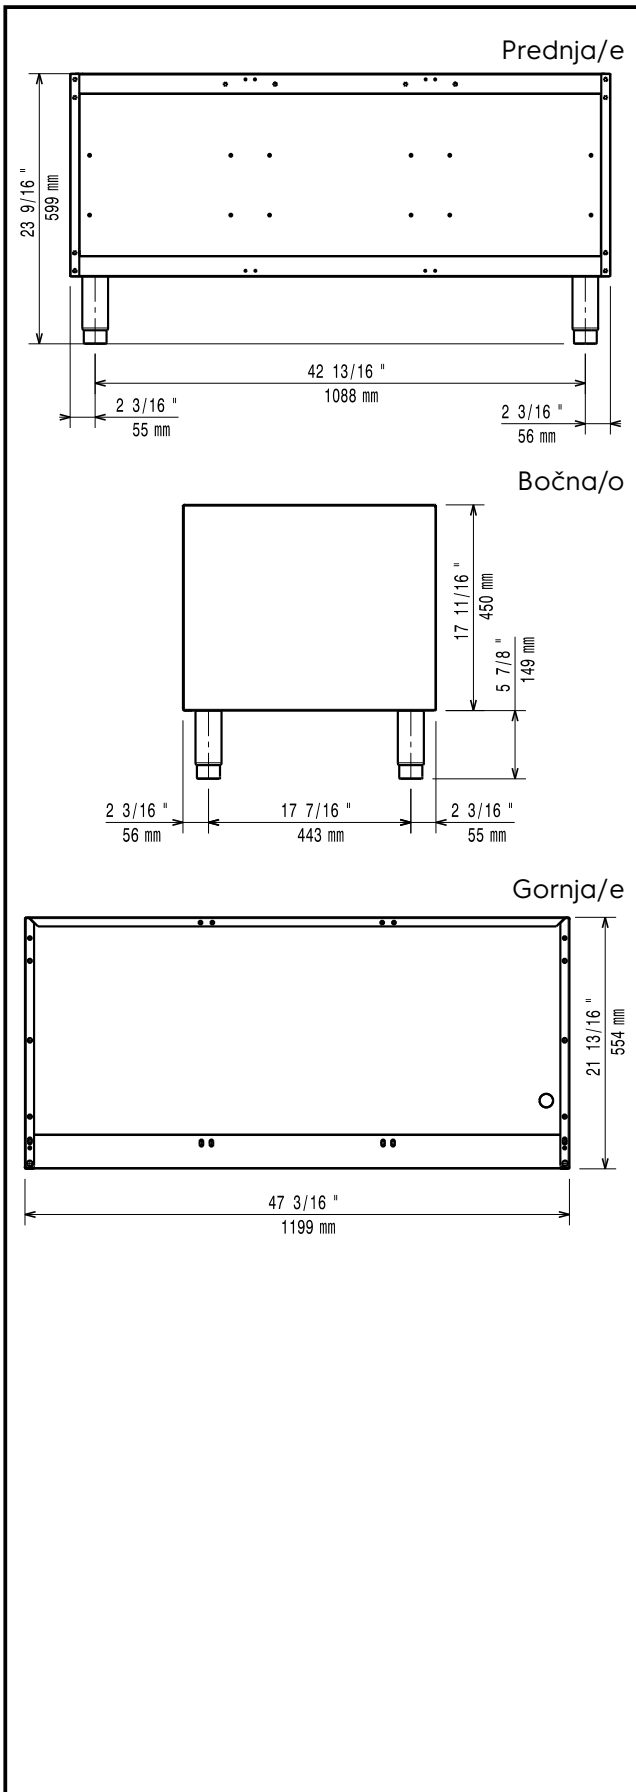

**Modularna horizontalna linija
700XP Otvoreno postolje, 1+ 1/2
Modula**

STAVKA #: _____

MODEL #: _____

NAZIV #: _____

SIS #: _____

AIA #: _____

371114 (E7BANL0000)

Otvoreno postolje, 1+1/2
modul**Kratke specifikacije**

Br. stavke: _____

ODOBRENJE: _____

Glavne značajke

- Jedinica se ugrađuje ispod drugih gornjih modela linije 700.
- Jedinica se isporučuje s nogicama izrađenim od nehrđajućeg čelika, promjera 50mm, s prilagodljivom visinom.
- Otvoreno postolje za pohranu lonaca, tava, posuda itd.
- Vrata sa ručkama, ladice, setovi za grijanje i vodilice za GN posude mogu se odvojeno naručiti.

- Nosači postolja za nogice ili kotače -1600 mm (700/900) PNC 206369
- Nosači postolja za nogice ili kotače - 2000mm (700/900) PNC 206370
- Stražnji panel - 1200 mm (700/900) PNC 206376
- Par bočnih pokrovnih panela, visina 700 mm, širina 700 mm PNC 216000

Ključne informacije:

Vanjske dimenzije, širina: 371114 (E7BANL000)	1200 mm
Vanjske dimenzije, dubina:	550 mm
Vanjske dimenzije, visina:	600 mm
Neto težina:	23 kg

Modularna horizontalna linija
 700XP Otvoreno postolje, 1+ 1/2 Modula